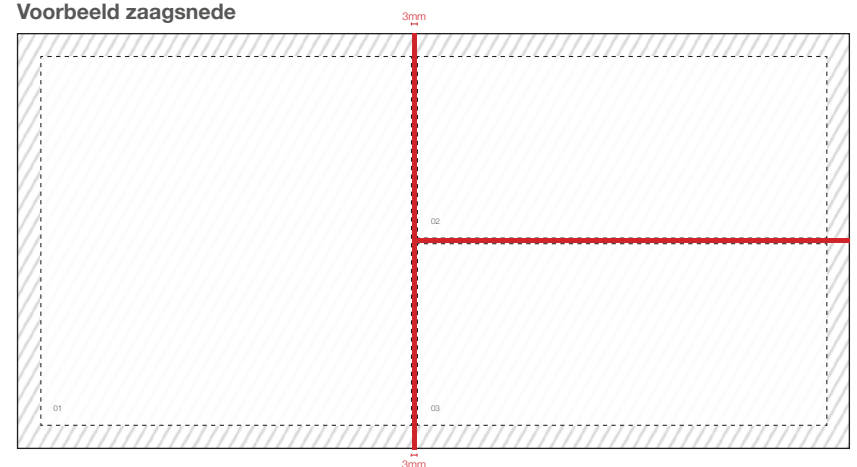

Voorbeeld zaagsnede

Aanleverspecificaties printplex

Layhgo BV | Waalbandijk 20B | 6541AJ | Nijmegen | The Netherlands

This work is subject to copyright. All rights reserved. For any kind of use, permission of the copyright owner must be obtained.